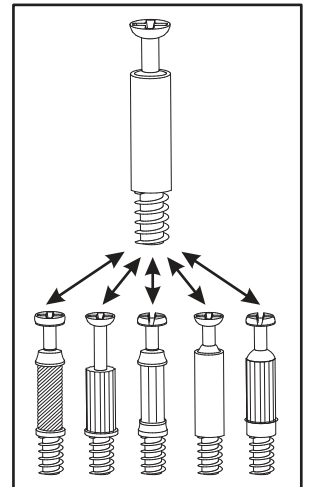

SŁUPEK WYSOKI 1D 80-01-B-1D

NO	Dim.			Col.-No	Qty
1	1400	234	16	1	2
2	318	234	16	1	2
3	318	214	16	1	1
4	318	204	16	1	2
5	1394	344	16	1	1
6	1378	330	3	1	1

SŁUPEK WYSOKI 1D 80-01-B-1D

SŁUPEK WYSOKI 1D 80-01-B-1D

A1 x12 ø8x36	B4 x12	B5 x12 ø15x12	G5 x12	ZXP x1	ZXL x1
E21 x4 Ø35 H=0	E2 x4 H=0	D10 x8 USØ3,5x13	G7 x8	Z2 x8 Ø5	Z5 x4 Ø10
S1 x8	G04 x1 L-148mm.	SZ7 x2	KR1 x4	D7 x2 USØ3x16	D6 x4 USØ3,5x30
UP13 x3 UPØ3x16	G2 x1				

D7	
x2	USØ3x16

G04	
x1	L-148mm.

11

12

Z2		E2	
x8	Ø5	x4	H=0

13

14

D7		G04	
x2	USØ3x16	x1	L-148mm.