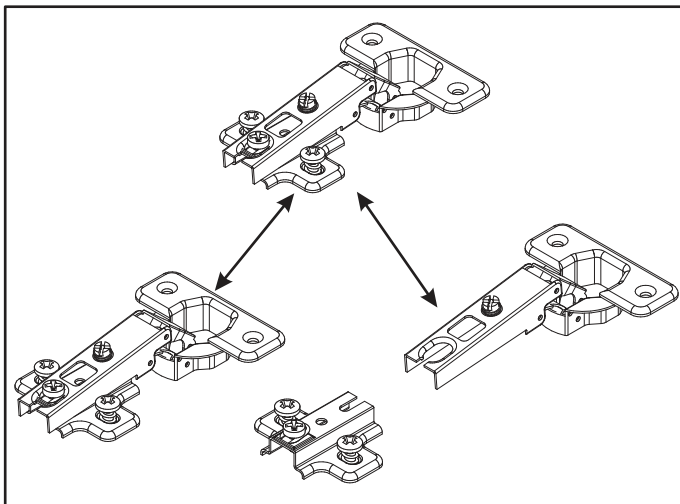

SŁUPEK WYSOKI 1D 80-01-B-1D

NO	Dim.			Col.-No	Qty
1	1400	234	16	1	2
2	318	234	16	1	2
3	318	214	16	1	1
4	318	204	16	1	2
5	1394	344	16	1	1
6	1378	330	3	1	1

SŁUPEK WYSOKI 1D 80-01-B-1D

SŁUPEK WYSOKI 1D 80-01-B-1D

A1 x12 ø8x36	B4 x12	B5 x12 ø15x12	G5 x12	ZXP x1	ZXL x1
E21 x4 Ø35 H=0	E2 x4 H=0	D10 x8 USØ3,5x13	G7 x8	Z2 x8 Ø5	Z5 x4 Ø10
S1 x8	G04 x1 L-148mm.	SZ7 x2	KR1 x4	D7 x2 USØ3x16	D6 x4 USØ3,5x30
UP13 x3 UPØ3x16	G2 x1				

1

D6	
x4	USØ3,5x30

Z5	
x4	Ø10

B4	
x12	

G7	
x8	

ZXP	
x1	

ZXL	
x1	

2

D7	
x2	USØ3x16

G04	
x1	L-148mm.

11

12

Z2		E2	
x8	Ø5	x4	H=0

13

14

D7		G04	
x2	USØ3x16	x1	L-148mm.