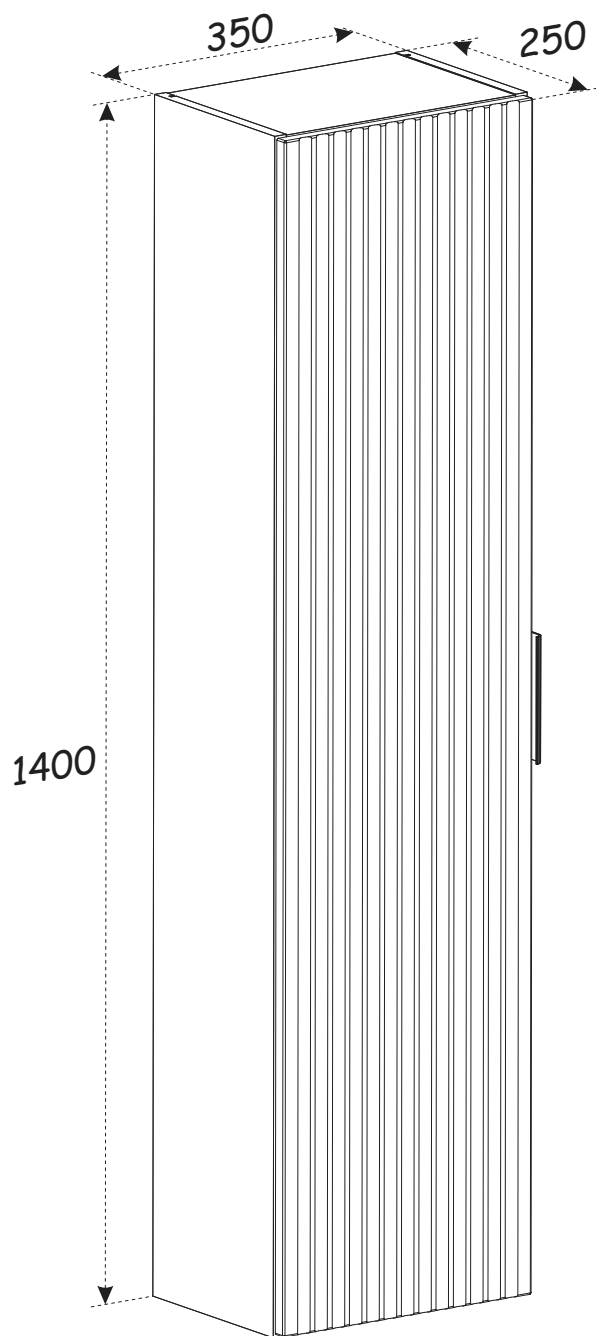

SŁUPEK WYSOKI 1D 80-01-B-1D

NO	Dim.			Col.-No	Qty
1	1400	234	16	1	2
2	318	234	16	1	2
3	318	214	16	1	1
4	318	204	16	1	2
5	1394	344	16	1	1
6	1378	330	3	1	1

SŁUPEK WYSOKI 1D 80-01-B-1D

SŁUPEK WYSOKI 1D 80-01-B-1D

A1 x12 ø8x36	B4 x12	B5 x12 ø15x12	G5 x12	ZXP x1	ZXL x1
E21 x4 Ø35 H=0	E2 x4 H=0	D10 x8 USØ3,5x13	G7 x8	Z2 x8 Ø5	Z5 x4 Ø10
S1 x8	G04 x1 L-148mm.	SZ7 x2	KR1 x4	D7 x2 USØ3x16	D6 x4 USØ3,5x30
UP13 x3 UPØ3x16	G2 x1				

1

D6	
x4	USØ3,5x30

Z5	
x4	Ø10

B4	
x12	

G7	
x8	

ZXP	
x1	

ZXL	
x1	

2

D7	
x2	USØ3x16

G04	
x1	L-148mm.

11

12

Z2		E2	
x8	Ø5	x4	H=0

13

14

D7		G04	
x2	USØ3x16	x1	L-148mm.