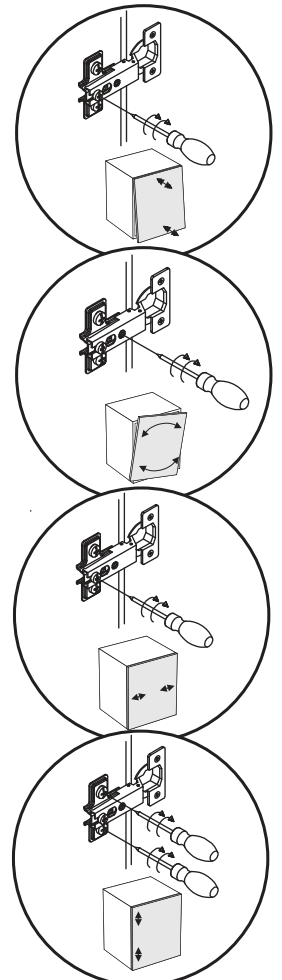

SŁUPEK WYSOKI 1D 80-01-B-1D

NO	Dim.			Col.-No	Qty
1	1400	234	16	1	2
2	318	234	16	1	2
3	318	214	16	1	1
4	318	204	16	1	2
5	1394	344	16	1	1
6	1378	330	3	1	1

SŁUPEK WYSOKI 1D 80-01-B-1D

SŁUPEK WYSOKI 1D 80-01-B-1D

A1 x12 ø8x36	B4 x12	B5 x12 ø15x12	G5 x12	ZXP x1	ZXL x1
E21 x4 Ø35 H=0	E2 x4 H=0	D10 x8 USØ3,5x13	G7 x8	Z2 x8 Ø5	Z5 x4 Ø10
S1 x8	G04 x1 L-148mm.	SZ7 x2	KR1 x4	D7 x2 USØ3x16	D6 x4 USØ3,5x30
UP13 x3 UPØ3x16	G2 x1				

1

D6	
x4	USØ3,5x30

Z5	
x4	Ø10

B4	
x12	

G7	
x8	

ZXP	
x1	

ZXL	
x1	

2

D7	
x2	USØ3x16

G04	
x1	L-148mm.

11

12

Z2		E2	
x8	Ø5	x4	H=0

13

14

D7		G04	
x2	USØ3x16	x1	L-148mm.