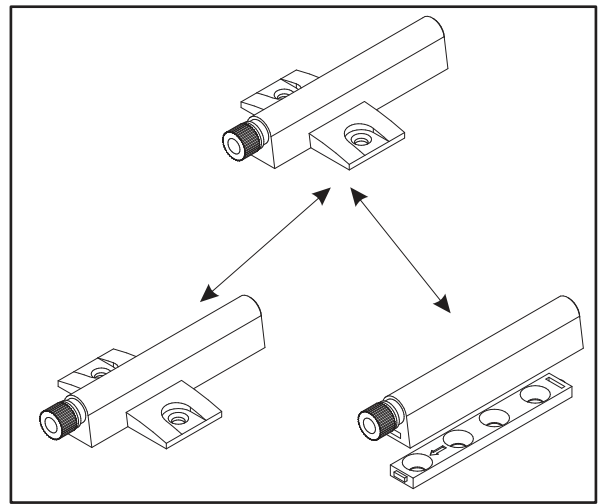

SŁUPEK WYSOKI 1D 80-01-B-1D

NO	Dim.			Col.-No	Qty
1	1400	234	16	1	2
2	318	234	16	1	2
3	318	214	16	1	1
4	318	204	16	1	2
5	1394	344	16	1	1
6	1378	330	3	1	1

SŁUPEK WYSOKI 1D 80-01-B-1D

SŁUPEK WYSOKI 1D 80-01-B-1D

A1 x12 ø8x36	B4 x12	B5 x12 ø15x12	G5 x12	ZXP x1	ZXL x1
E21 x4 Ø35 H=0	E2 x4 H=0	D10 x8 USØ3,5x13	G7 x8	Z2 x8 Ø5	Z5 x4 Ø10
S1 x8	G04 x1 L-148mm.	SZ7 x2	KR1 x4	D7 x2 USØ3x16	D6 x4 USØ3,5x30
UP13 x3 UPØ3x16	G2 x1				

1

D6	
x4	USØ3,5x30

Z5	
x4	Ø10

B4	
x12	

G7	
x8	

ZXP	
x1	

ZXL	
x1	

2

D7	
x2	USØ3x16

G04	
x1	L-148mm.

11

12

Z2		E2	
x8	Ø5	x4	H=0

13

14

D7		G04	
x2	USØ3x16	x1	L-148mm.